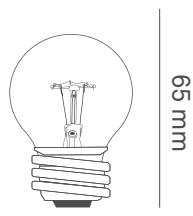

Foco horno refrigerador

Iluminación

1.20

Aplicaciones

Brinda una vida en promedio de 1 000 horas a una tensión eléctrica normal estable. Fabricado para ofrecer una adecuada emisión de luz, funcionalidad, durabilidad y alta calidad a cualquier horno o refrigerador que lo requiera.

Foco horno refrigerador

Código	W	V	Hz	Base	Bulbo	lm	Vida (horas)
8900800	25	127	60	E-26	A15 Claro	250	1 000
8900810	40	127	60	E-26	A15 Claro	365	1 000

65 mm

45 mm