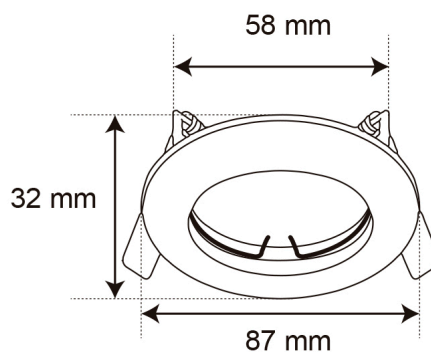

YD-220/S

ALEZIO

CARACTERÍSTICA

Modelo (s)	YD-220_S
Nombre comercial	ALEZIO
Aplicación	Techo
Material de la carcasa	Lámina de acero
Terminado	Satinado
Distribución de luz	GX5.3

PARÁMETROS ELÉCTRICOS

Tensión Nominal [V~]	100 - 240 V ~
Consumo de potencia [W]	50 W
Frecuencia Nominal [Hz]	50 Hz/60 Hz
Consumo de corriente [A]	0.5 - 0.21 A
Temperatura de operación	0 - 40 °C

BENEFICIOS

Horas de vida [h]	10000 hr
Garantía	1 año

Observaciones

Lámpara sugerida halógeno de 50 W

1

AÑO DE GARANTÍA

Lada sin costo 01 800 777 LITE

Iluminación Especializada de Occidente S.A. de C.V

Av. Dr. Angel Leaño No.401, Nave 2 B, Fracc. Los Robles C.P. 45134 Zapopan Jal. México