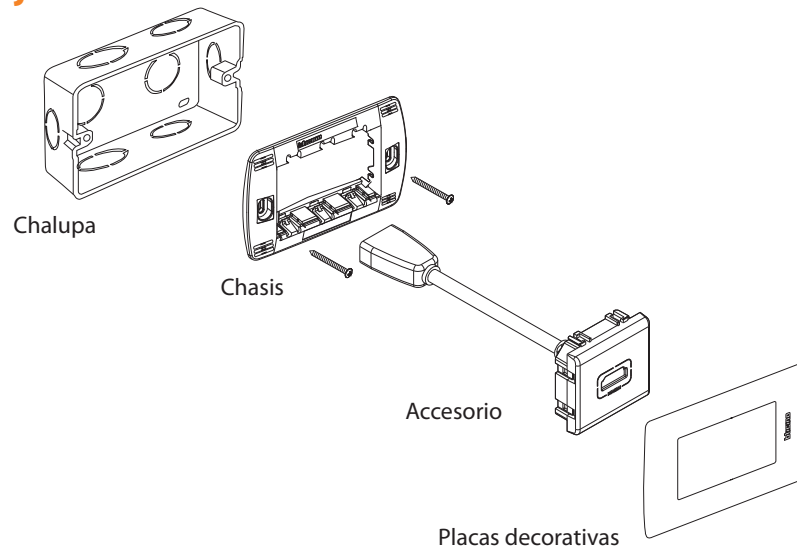

### Dimensiones

### Diagramas de conexión

Para garantizar el funcionamiento se requiere de un cable armado HDMI conexión macho - macho versión 1.4

### Montaje en placas de:

3 módulos

**QZ4284 CONECTOR HDMI COLOR BLANCO 2 MÓDULOS**

**Diagrama de montaje**

**Tabla de compatibilidad en placa**

En placa de...	3 Módulos	
<b>BRILLANTES</b>		
	Negro Obsidiana	QZ4803M3NR
	Blanco Mérida	QZ4803M3BN
	Marfil	QZ4803M3MA
	Náutico	QZ4803M3AZ
	Rojo	QZ4803M3RO
<b>TEXTURIZADOS</b>		
	Verde Jade	QZ4803M3VE
	Lavanda	QZ4803M3BLL
	Terracota	QZ4803M3BTR
	Tabaco	QZ4803M3BCF
<b>METALES</b>		
	Acero	QZ4803M3AAC
	Plata Taxco	QZ4803M3AAN
	Perla	QZ4803M3ATC
<b>LACADOS</b>		
	Rubí	QZ4803M3XRM
	Cofre	QZ4803M3XOC