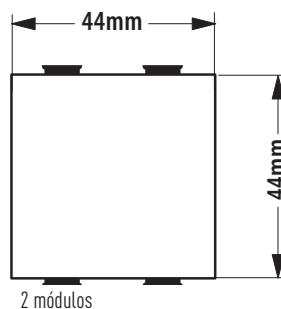

### Características

- Preconectado.
- Instalación por medio de conector hembra de 15 cm de longitud.

### Dimensiones