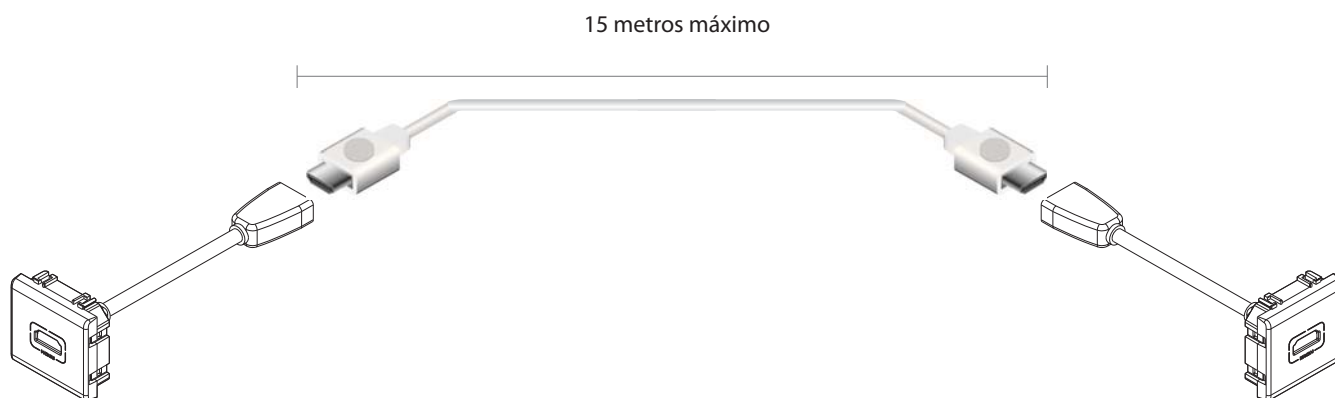

QZ4284 CONECTOR HDMI COLOR BLANCO 2 MÓDULOS

Diagramas de conexión

Para garantizar el funcionamiento se requiere de un cable armado HDMI conexión macho - macho versión 1.4

Certificaciones y cumplimientos

CUL Listing No: E131600

UL Listing No: E131600

Montaje en placas de:

3 módulos