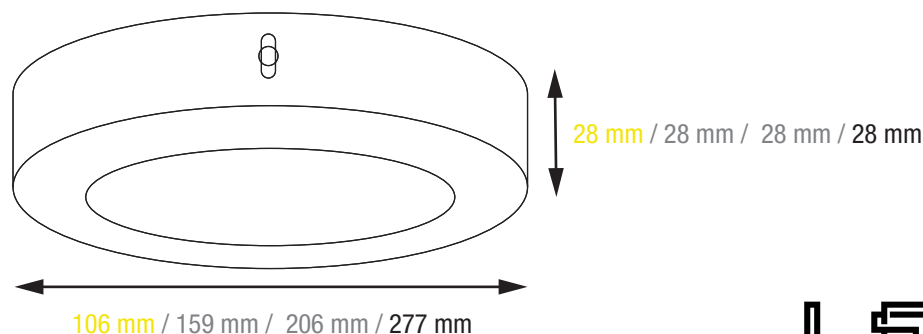

0.05 A - 0.12 A

0.07 A - 0.18 A

0.10 A - 0.24 A

- Ahorran hasta un 90% de energía
- Equivalente a 40W, 70W, 110W y 140W de potencia comparado con una lámpara halógena
- No Atenuable

Información Técnica

Modelo	Potencia	Voltaje	Frecuencia	Corriente	Dimensiones (mm)
BLMPR-006-30	6 W	100 V~ - 240 V~	50 Hz /60 Hz	0.02 A - 0.06 A	106*106*28
BLMPR-006-65	6 W	100 V~ - 240 V~	50 Hz /60 Hz	0.02 A - 0.06 A	106*106*28
BLMPR-012-30	12 W	100 V~ - 240 V~	50 Hz /60 Hz	0.05 A - 0.012 A	159*159*28
BLMPR-012-65	12 W	100 V~ - 240 V~	50 Hz /60 Hz	0.05 A - 0.012 A	159*159*28
BLMPR-018-30	18 W	100 V~ - 240 V~	50 Hz /60 Hz	0.07 A - 0.018 A	206*206*28
BLMPR-018-65	18 W	100 V~ - 240 V~	50 Hz /60 Hz	0.07 A - 0.018 A	206*206*28
BLMPR-024-30	24 W	100 V~ - 240 V~	50 Hz /60 Hz	0.10 A - 0.024 A	277*277*28
BLMPR-024-65	24 W	100 V~ - 240 V~	50 Hz /60 Hz	0.10 A - 0.024 A	277*277*28

*Referir su consulta al marcado o etiquetado del luminario.

Dimensiones

LED NOM

Importador: CDC WIRE S. de R.L. de C.V.
 Altos Hornos 1279, Col. Parque Industrial,
 El Álamo, C.P. 44490, Guadalajara, Jalisco
 RFC: CWI 041019 RI7
 Hecho en China.