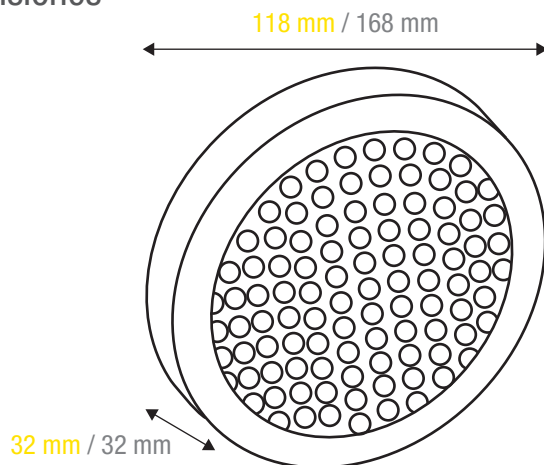

LUMINARIO LED MINI PANEL HE REDONDO

Blanco

1 080 lm / 2 400 lm

20 000 h

90°

Uso interior

IP - 20

Voltaje 100 V~ - 240 V~

Frecuencia 50 Hz / 60 Hz

Cuerpo Aluminio

Pantalla PC / Frosted

- Ahorran hasta un 90% de energía
- Equivalente a 70 W y 140 W de potencia comparado con una lámpara halógena
- No Atenuable

Información Técnica

Modelo	Potencia	Voltaje	Frecuencia	Corriente	Dimensiones (mm)
BLMP-0002-01265	12 W	100 V~ - 240 V~	50 Hz / 60 Hz	0.12 A - 0.05 A	Ø 118 * 32
BLMP-0002-02465	24 W	100 V~ - 240 V~	50 Hz / 60 Hz	0.24 A - 0.10 A	Ø 168 * 32

*Referir su consulta al marcado o etiquetado del luminario.

Dimensiones

LED NOM

Importador: CDC WIRE S. de R.L. de C.V.
Altos Hornos 1279, Col. Parque Industrial,
El Álamo, C.P. 44490, Guadalajara, Jalisco
RFC: CWI 041019 RI7
Hecho en China.