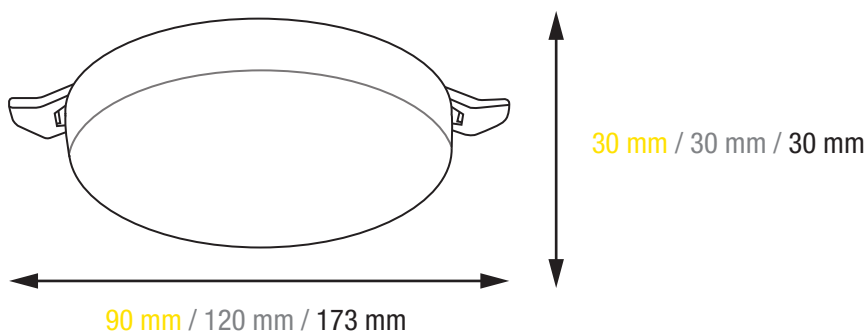

LUMINARIO LED MINI PANEL DUAL AJUSTABLE REDONDO

Blanco

1 100 / 1 980 / 2 640 lm

20 000 h

240°

Uso interior

IP - 20

Voltaje 100 V~ - 240 V~
Frecuencia 50 Hz / 60 Hz
Potencia 10 W / 18 W / 24 W
Corriente 0.10 A - 0.04 A
0.18 A - 0.07 A
0.24 A - 0.10 A

- Ahorran hasta un 85% de energía
- Equivalente a 60 W, 110 W y 140 W de potencia comparado con una lámpara halógena
- No Atenuable

Información Técnica

Modelo	Potencia	Voltaje	Frecuencia	Corriente	Dimensiones (mm)
BLMP-0001-01065	10 W	100 V~ - 240 V~	50 Hz / 60 Hz	0.10 A - 0.04 A	Ø 90*30
BLMP-0001-01865	18 W	100 V~ - 240 V~	50 Hz / 60 Hz	0.18 A - 0.07 A	Ø 120*30
BLMP-0001-02465	24 W	100 V~ - 240 V~	50 Hz / 60 Hz	0.24 A - 0.10 A	Ø 173*30

*Referir su consulta al marcado o etiquetado del luminario.

Dimensiones

LED NOM

Importador: CDC WIRE S. de R.L. de C.V.
Altos Hornos 1279, Col. Parque Industrial,
El Álamo, C.P. 44490, Guadalajara, Jalisco
RFC: CWI 041019 RI7
Hecho en China.