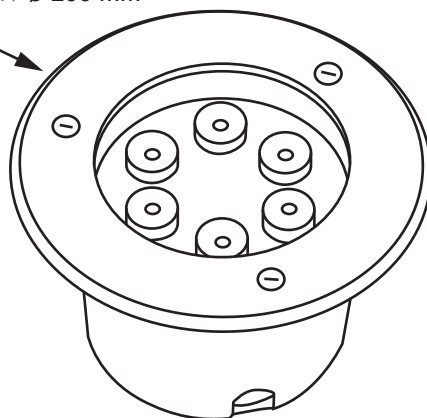

- Equivalente a 20 W, 50 W y 80 W de potencia comparado con una lámpara halógena
- No Atenuable

Información Técnica

Modelo	Potencia	Aplicación	Frecuencia	Corriente	Dimensiones (mm)
BLGR-0705-00330	3 W	Piso	50 Hz / 60 Hz	0.03 A - 0.01 A	Ø 100 * 90
BLGR-0703-00930	9 W	Piso	50 Hz / 60 Hz	0.09 A - 0.04 A	Ø 150 * 95
BLGR-0703-01530	15 W	Piso	50 Hz / 60 Hz	0.15 A - 0.06 A	Ø 200 * 95

*Referir su consulta al marcado o etiquetado del luminario.

Dimensiones

Ø 100 mm / Ø 150 mm / Ø 200 mm

90 mm / 95 mm / 95 mm

LED **NOM**

Importador: CDC WIRE S. de R.L. de C.V.
Altos Hornos 1279, Col. Parque Industrial,
El Álamo, C.P. 44490, Guadalajara, Jalisco
RFC: CWI 041019 RI7
Hecho en China.