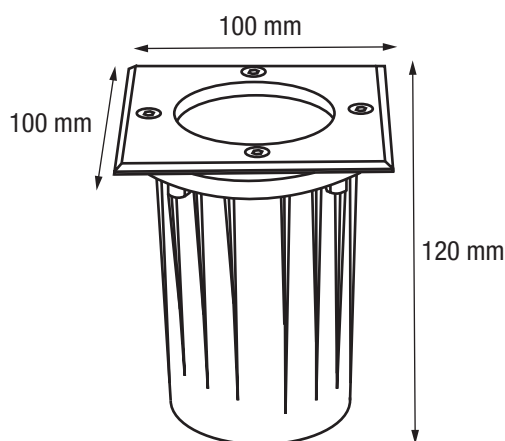

LUMINARIO LED EMPOTRABLE DE PISO CUADRADO

🕒 30 000 h

☀️ Exterior

💧 IP- 65

Material Acero Inoxidable 304

Pantalla Vidrio

Voltaje 100 V~ - 240 V~

- Equivalente a 35 W de potencia comparado con una lámpara incandescente

- Uso exterior

Información Técnica

Modelo	Forma	Corriente	Aplicación	Dimensiones (mm)	Base
BLGR-1701-6.500	Cuadrada	0.06 A - 0.02 A	Piso	100*100*120	GU10

No incluye lámpara GU10.
*Referir su consulta al marcado o etiquetado del luminario.

Dimensiones

LED NOM

Importador: CDC WIRE S. de R.L. de C.V.
Altos Hornos 1279, Col. Parque Industrial,
El Álamo, C.P. 44490, Guadalajara, Jalisco
RFC: CWI 041019 RI7
Hecho en China.