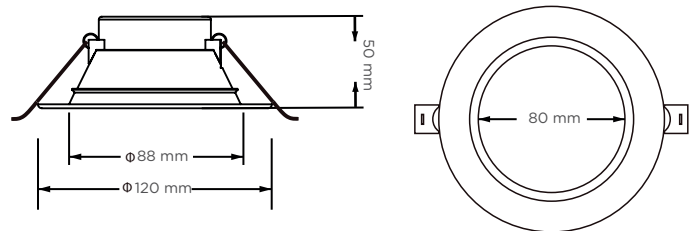

# EVERGLEAM-N

Luminaria de LED de 7 W y 500 lm Cuerpo de aluminio, con driver integrado; especial para iluminar espacios pequeños o nichos, con acabado frost y biselado. Multivoltaje 90-260 V.

Producto:	Luminario de LED
Descripción:	Empotrado LED basics 7 W
Modelo:	EVERGLEAMC-N/EVERGLEAMF-N
Marca:	Iluminación Megamex
Flujo Luminoso:	500 lm
Temperatura de Color:	C: 3 000 K / F: 6 500 K
Ángulo de Haz:	100°
IRC:	>80
Eficiencia:	71 lm/W
Tensión de Alimentación:	90 - 260 V~
Corriente:	0,13 - 0,06 A
Frecuencia:	50/60 Hz
Potencia:	7 W
Consumo de energía:	7 Wh
Factor de Potencia:	0.50
Vida media:	50 000 h
Temperatura Ambiente:	-20 a 40 °C
Humedad relativa:	10 - 80 %
Grado IP:	IP40
Uso:	Interior
Garantía:	3 años
Material de Cuerpo:	Aluminio
Color de Cuerpo:	Negro