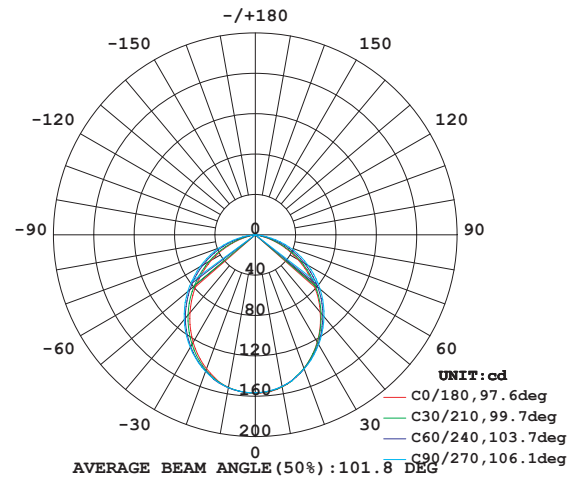

# EVERGLEAM-N

Luminaria de LED de 7 W y 500 lm Cuerpo de aluminio, con driver integrado; especial para iluminar espacios pequeños o nichos, con acabado frost y biselado. Multivoltaje 90-260 V.

Producto:	Luminario de LED
Descripción:	Empotrado LED basics 7 W
Modelo:	EVERGLEAMC-N/EVERGLEAMF-N
Marca:	Iluminación Megamex
Flujo Luminoso:	500 lm
Temperatura de Color:	C: 3 000 K / F: 6 500 K
Ángulo de Haz:	100°
IRC:	>80
Eficiencia:	71 lm/W
Tensión de Alimentación:	90 - 260 V~
Corriente:	0,13 - 0,06 A
Frecuencia:	50/60 Hz
Potencia:	7 W
Consumo de energía:	7 Wh
Factor de Potencia:	0.50
Vida media:	50 000 h
Temperatura Ambiente:	-20 a 40 °C
Humedad relativa:	10 - 80 %
Grado IP:	IP40
Uso:	Interior
Garantía:	3 años
Material de Cuerpo:	Aluminio
Color de Cuerpo:	Negro