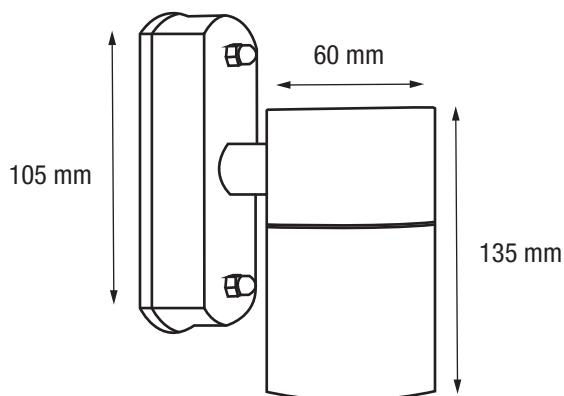

LUMINARIO LED

ARBOTANTE Mod. Visión

 Negro / Gris 30 000 h Exterior IP- 54Material **Aluminio**Pantalla **Vidrio**Voltaje **100 V~ - 240 V~**

- Equivalente a 35 W de potencia comparado con una lámpara incandescente

- Uso exterior

Información Técnica

Modelo	Color	Corriente	Aplicación	Dimensiones (mm)	Base
BLWA-0103-6.500	Negro	0.06 A - 0.02 A	Pared	135*60*105	GU10
BLWA-0203-6.500	Gris	0.06 A - 0.02 A	Pared	135*60*105	GU10

*No incluye lámpara GU10.

*Referir su consulta al marcado o etiquetado del luminario.

Dimensiones

**LED** **NOM**

Importador: CDC WIRE S. de R.L. de C.V.
Altos Hornos 1279, Col. Parque Industrial,
El Álamo, C.P. 44490, Guadalajara, Jalisco
RFC: CWI 041019 RI7
Hecho en China.