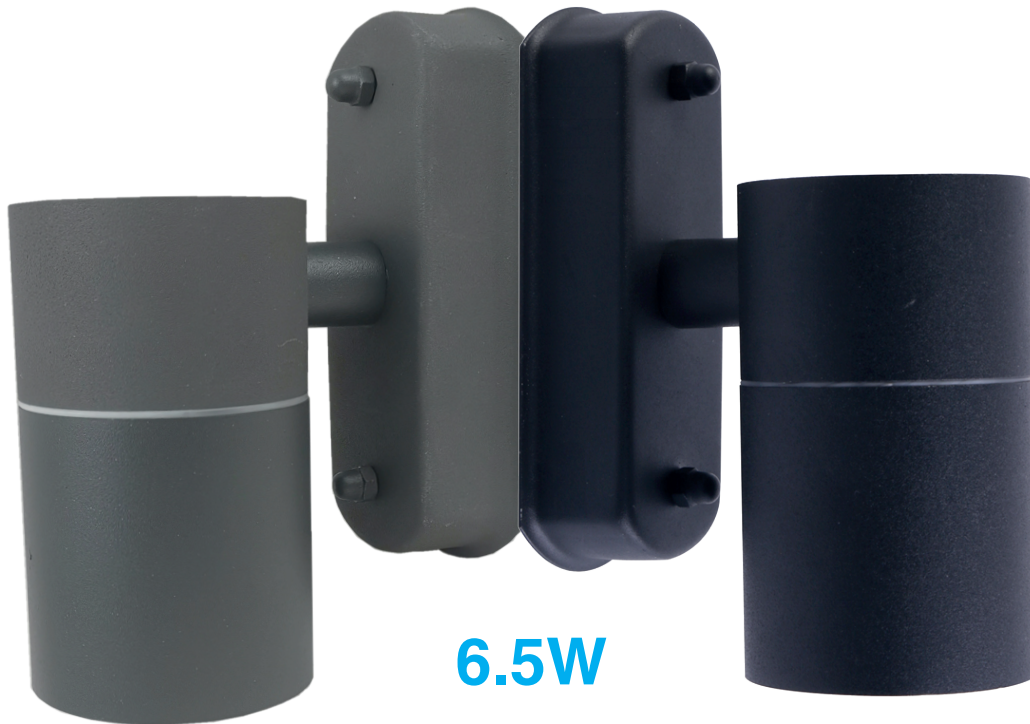

LUMINARIO LED ARBOTANTE Mod. Visión

 Exterior

LUMINARIO LED ARBOTANTE

Iluminación de acento para pared.

Ideal para iluminación donde se requiere resaltar, proporcionar profundidad o plasticidad en muros.

APLICACIONES

LUMINARIO LED

ARBOTANTE Mod. Visión

 Negro / Gris 30 000 h Exterior IP- 54Material **Aluminio**Pantalla **Vidrio**Voltaje **100 V~ - 240 V~**

- Equivalente a 35 W de potencia comparado con una lámpara incandescente

- Uso exterior

Información Técnica

Modelo	Color	Corriente	Aplicación	Dimensiones (mm)	Base
BLWA-0103-6.500	Negro	0.06 A - 0.02 A	Pared	135*60*105	GU10
BLWA-0203-6.500	Gris	0.06 A - 0.02 A	Pared	135*60*105	GU10