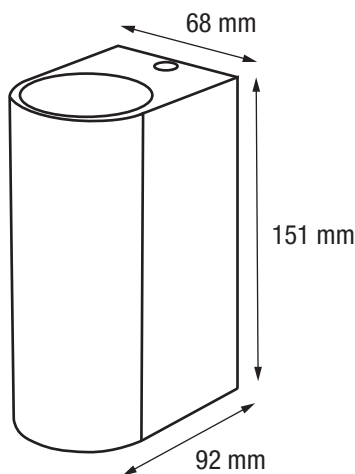

- Uso exterior

Información Técnica

Modelo	Color	Corriente	Aplicación	Dimensiones (mm)	Bases
BLWA-0001-01300	Blanco	0.13 A - 0.05 A	Pared	151*92*68	GU10
BLWA-0101-01300	Negro	0.13 A - 0.05 A	Pared	151*92*68	GU10
BLWA-0201-01300	Gris	0.13 A - 0.05 A	Pared	151*92*68	GU10

*No incluye lámpara GU10.

*Referir su consulta al marcado o etiquetado del luminario.

Dimensiones

**LED NOM**Importador: CDC WIRE S. de R.L. de C.V.
Altos Hornos 1279, Col. Parque Industrial,
El Álamo, C.P. 44490, Guadalajara, Jalisco
RFC: CWI 041019 RI7
Hecho en China.